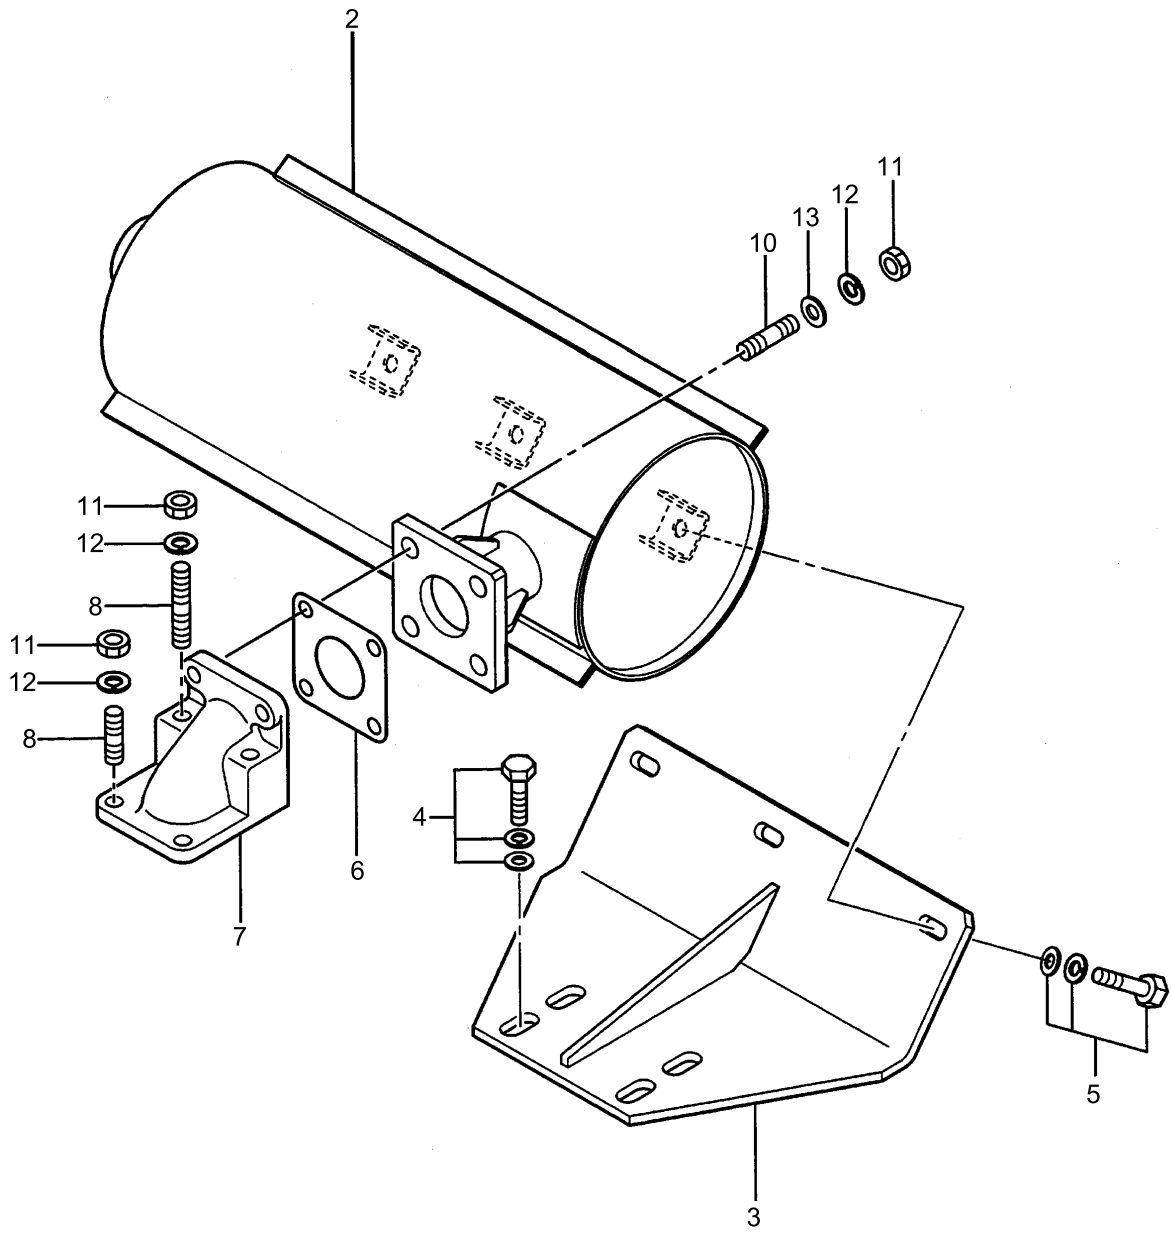

MUFFLER

Item	Part_No	IS	Ord	T	Description	Qty	Serial_No	ITC	Remark
2	XJAF-01591				MUFFLER ASSY	1			
3	XJAF-01590				BRACKET	1			
4	XJAF-01869				BOLT-W/WASHER	4			
5	XJAF-01866				BOLT-W/WASHER	3			
6	XJAF-01551				GASKET	2			
7	XJAF-02037				ELBOW	1			
8	XJAF-01987				STUD	2			
9	XJAF-01985				STUD	2			
10	XJAF-01986				STUD	4			
11	XJAF-02201				NUT	8			
12	XJAF-02002				WASHER-SPRING	8			
13	XJAF-01998				WASHER-PLAIN	4